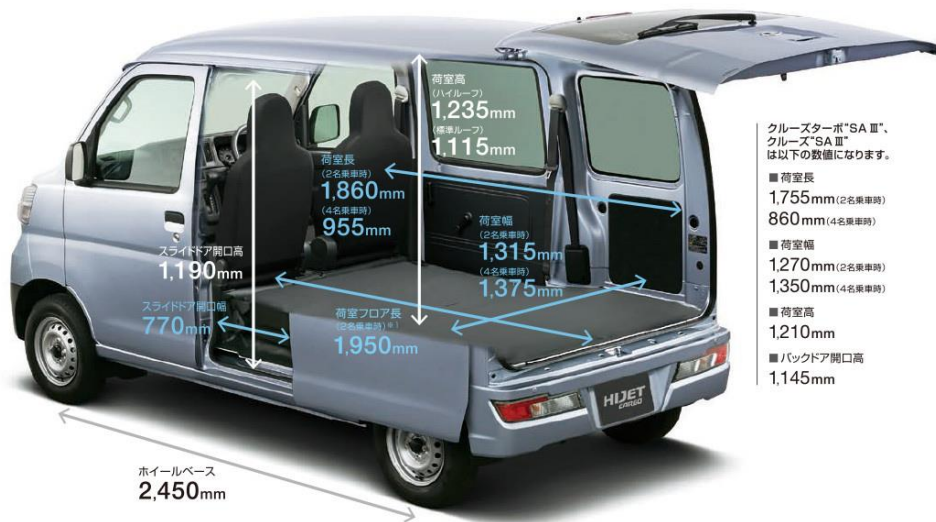

新富豪汽車有限公司

XIN FU HOU MOTORS LTD

漁翁街陳列室：澳門漁翁街 52-58 號海景豪園地下 A 座

御景灣陳列室：澳門黑沙環勞動節大馬路 680 號御景灣地下 G 座

Tel :2822 1001 / 2883 0088 Fax : 2833 8898

TOYOTA PIXIS 客貨 VAN

車身尺寸 : 3,395mm x 1,475mm x 1,875mm
 引擎容量 : 660cc 汽油引擎 (A/T)
 淨重/總重 : 910kg / 1,380kg

クルーズターボ"SA III"、クルーズ"SA III"は以下の数値になります。

- 荷室長 1,755mm (2名乗車時) 860mm (4名乗車時)
- 荷室幅 1,270mm (2名乗車時) 1,350mm (4名乗車時)
- 荷室高 1,210mm
- バックドア開口高 1,145mm