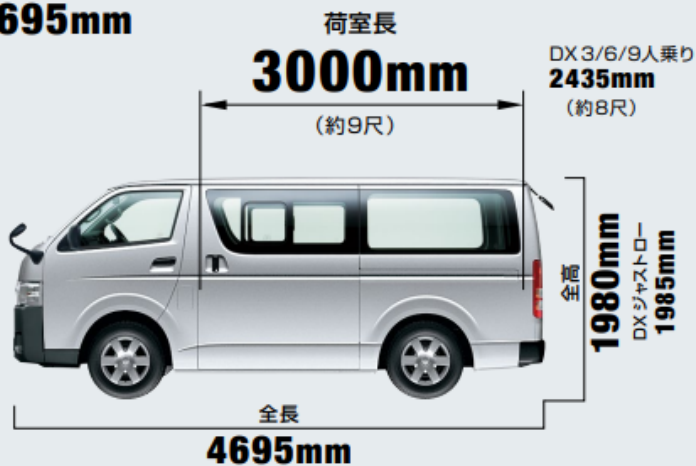

新富豪
Xin Fu Hou Motors LTD.

新富豪汽車有限公司

XIN FU HOU MOTORS LTD

漁翁街陳列室：澳門漁翁街 52-58 號海景豪園地下 A 座

御景灣陳列室：澳門黑沙環勞動節大馬路 680 號御景灣地下 G 座

Tel : 2822 1001 / 2883 0088 Fax : 2833 8898

TOYOTA HIACE 3-Seater A/T

SPECIFICATION 規格表	
MODEL 型號	TOYOTA HIACE 3-Seater A/T
Overall length 車身全長	4,695mm
Overall width 車身全寬	1,695mm
Overall height 車身全高	1,980mm
Seating Capacity 座位容量	3 座
Kerb Weight 車輛淨重	1,680kg
Engine 引擎	2.0L 汽油引擎
Displacement 汽缸容量	1,998cc
Max. Output 最大馬力	136ps / 5,600r.p.m.
Max. Torque 最大扭力	182N.m / 4,000r.p.m.
Transmission 傳動系統	自動波箱

参考圖:

■3/6人乗り・4ドア

Photo: VAN-2WD・2800ディーゼル・DX.
ボディカラーはホワイト<05B>。

尺40寸

ロングバン・標準ボディ・標準ルーフ

全幅

1695mm

**SUPER
GL DX**

荷室長

3000mm

(約9尺)

DX 3/6/9人乗り

2435mm

(約8尺)

全高
1980mm
DXジャストロー
1985mm

全長

スーパーGL **1520mm**
(約5尺)

DX **1545mm**
(約5尺)