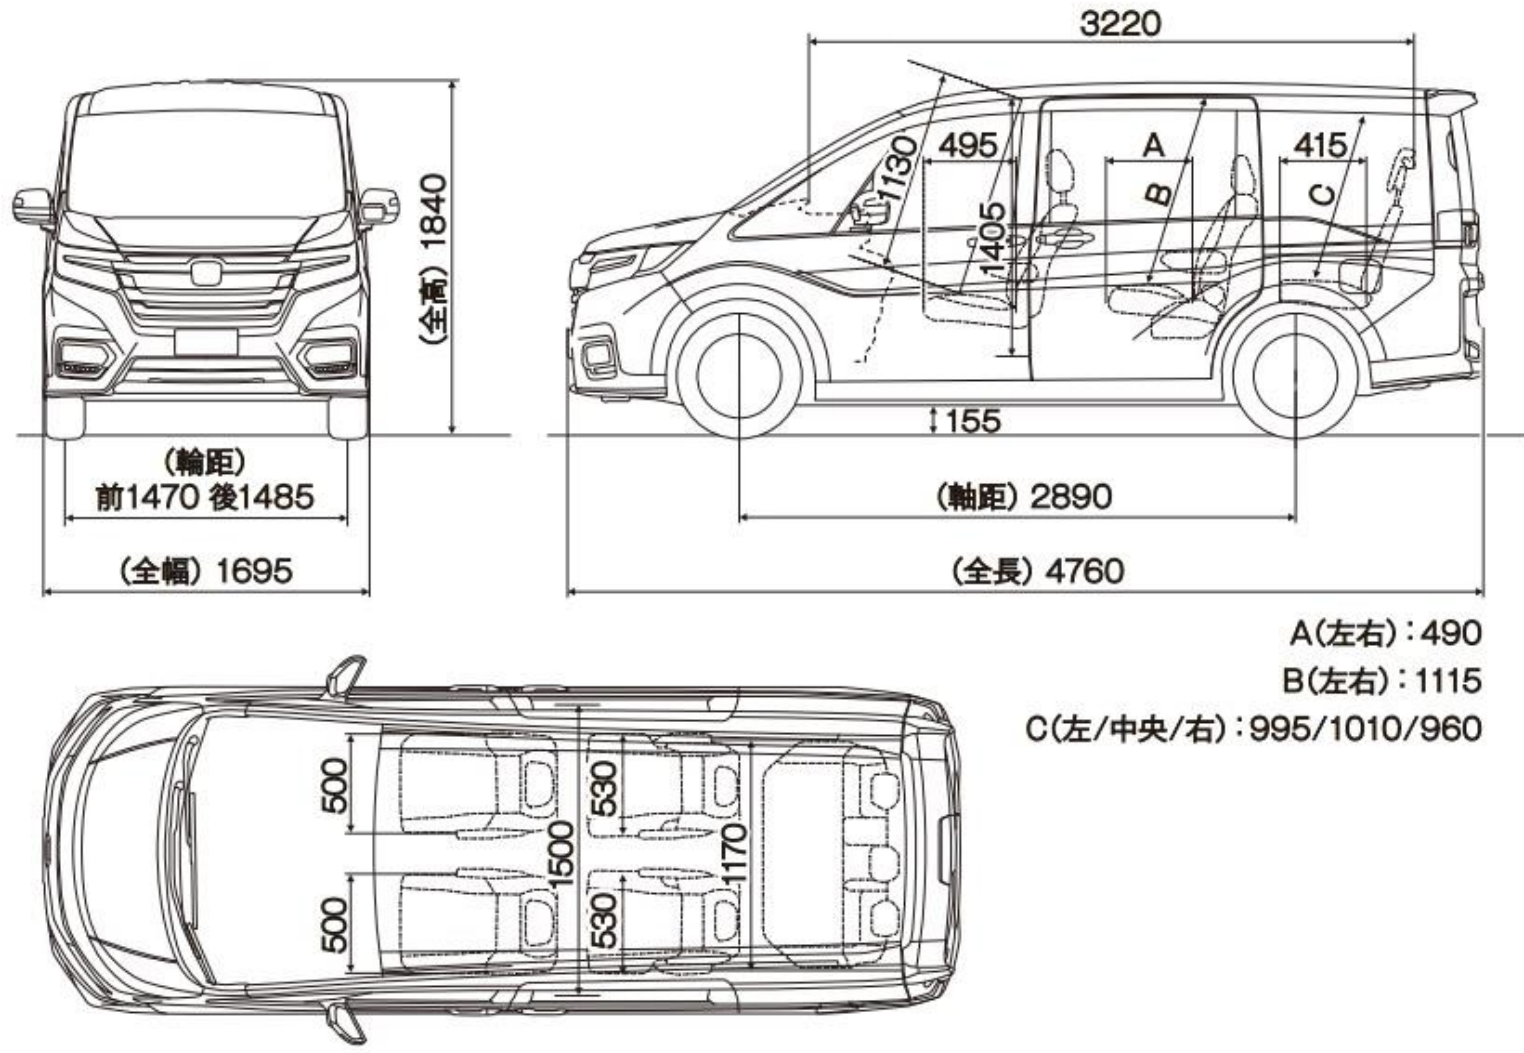

SPADA HYBRID G · Honda SENSING メーカーオプション非装着車

A(左右) : 490
B(左右) : 1115
C(左/中央/右) : 995/1010/960

新富豪汽車有限公司 Xin Fu Hou Motors Ltd.

新康恆集團有限公司旗下機構

總店地址：澳門漁翁街52-58號海景豪園地下A座 Tel : 2883 0088
氹仔分店：氹仔孫逸仙博士大馬路230號泉裕豪庭地下(奧迪車行旁) Tel : 2822 1001

新富豪

汽車有限公司